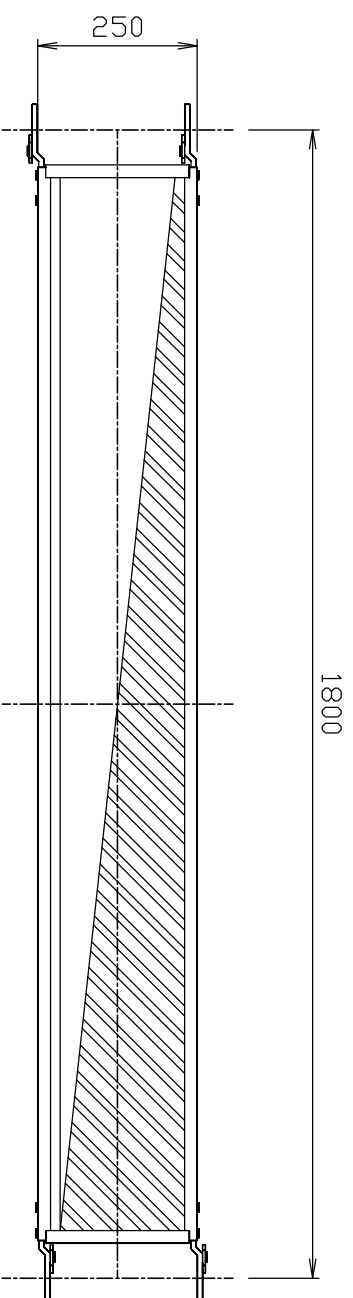

TD-2518

TD-2509

TD-2515

TD-2506

TD-2512

図面名称 足場板TD-2518~2506

図番 TD-002

日時 2003 年07 月09 日

承認

縮尺 1/10

会社名 (株) トーテック

担当者