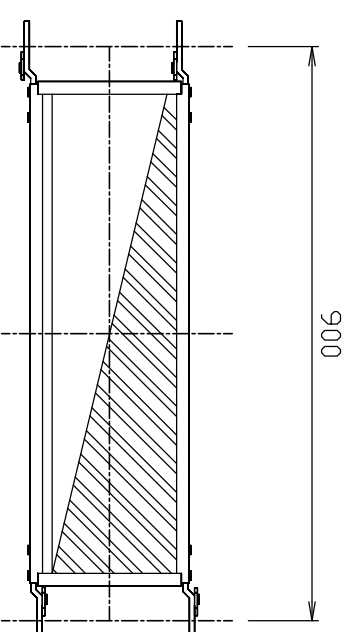

TD-2518

TD-2509

TD-2515

TD-2506

TD-2512

図面名称 足場板TD-2518~2506

図番 TD-002

日時 2003 年07 月09 日

承認

縮尺 1/10

会社名 (株) トーテック

担当者