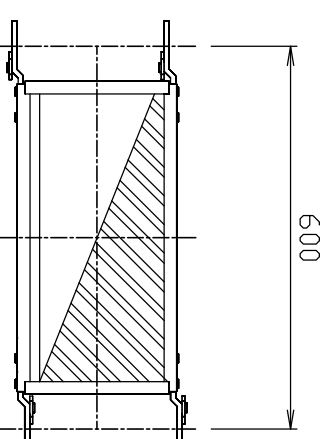

TD-2518

TD-2509

TD-2515

TD-2506

TD-2512

図面名称 足場板TD-2518~2506

図番 TD-002

日時 2003 年07 月09 日