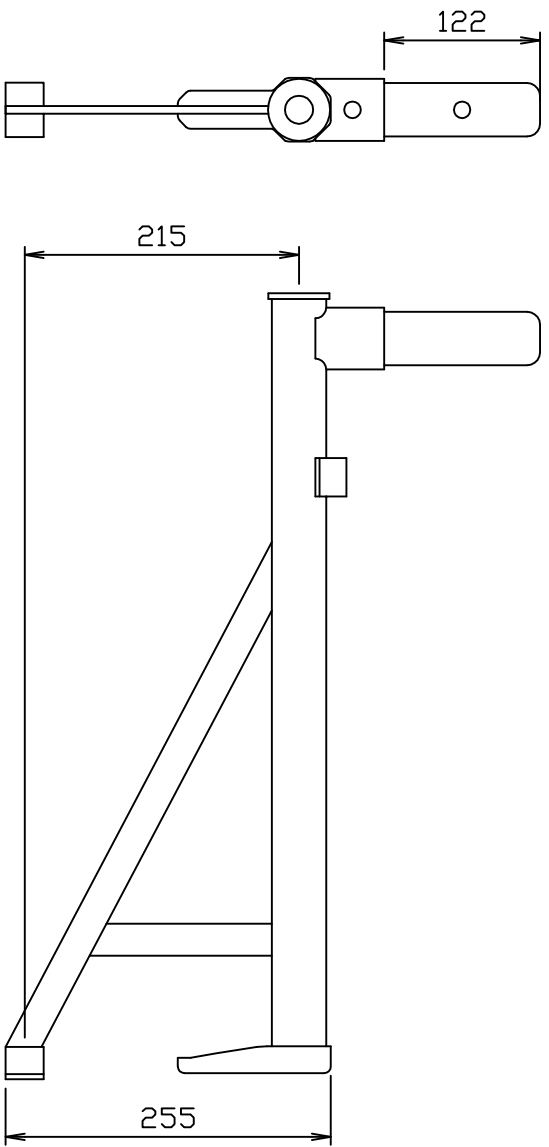

TF-60 3.0kg

TF-40 2.8kg

TF-25 2.3kg

図面名称 TF60~25		図番	
日時	1998 年 月 日	縮尺	1/5
会社名	株式会社トーテックス	担当者	池田
		承認	