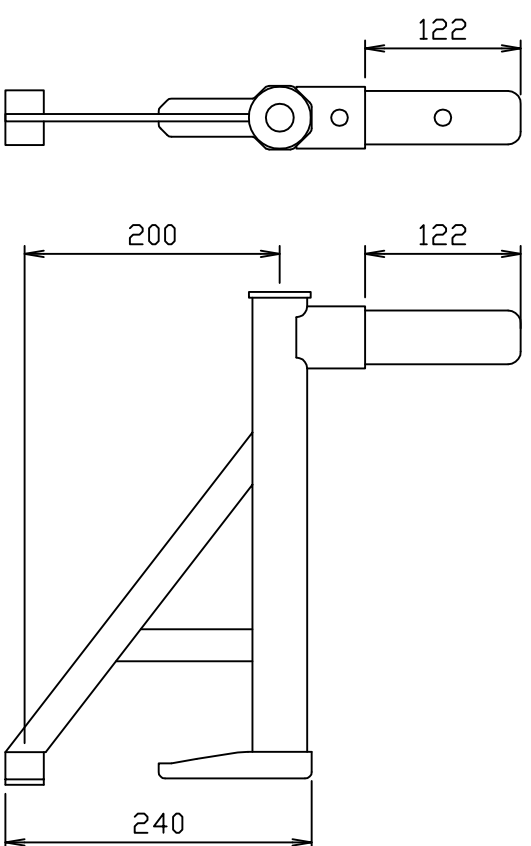

TF-60 3.0kg

TF-40 2.8kg

TF-25 2.3kg

図面名称 TF60~25		図番	
日時	1998 年 月 日	縮尺	1/5
会社名	株式会社トーテックス	担当者	池田
		承認	