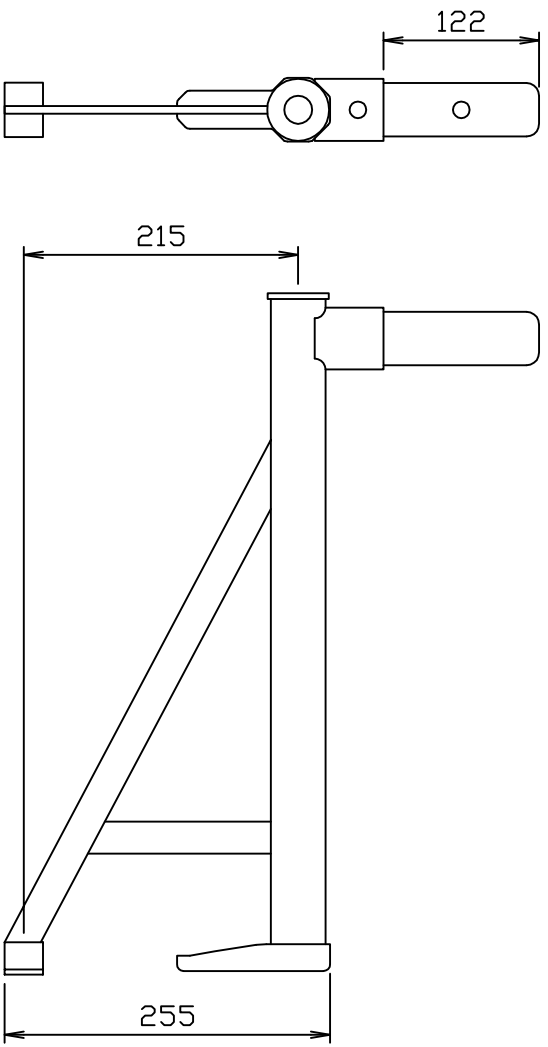

TF-60 3.0kg

TF-40 2.8kg

TF-25 2.3kg

図面名称 TF60~25		図番	
日時	1998 年 月 日	縮尺	1/5
会社名	株式会社トーテックス	担当者	池田
		承認	