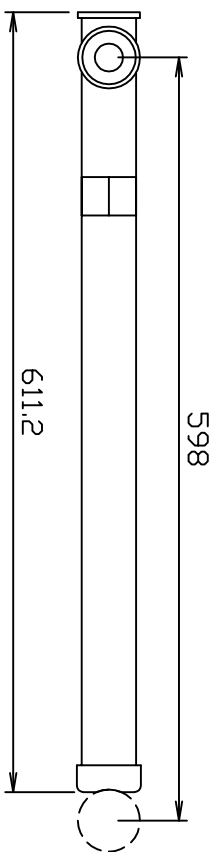

TF-60 3.0kg

TF-40 2.8kg

TF-25 2.3kg

図面名称 TF60~25		図番	
日時	1998 年 月 日	縮尺	1/5
会社名	株式会社トーテックス	担当者	池田
		承認	